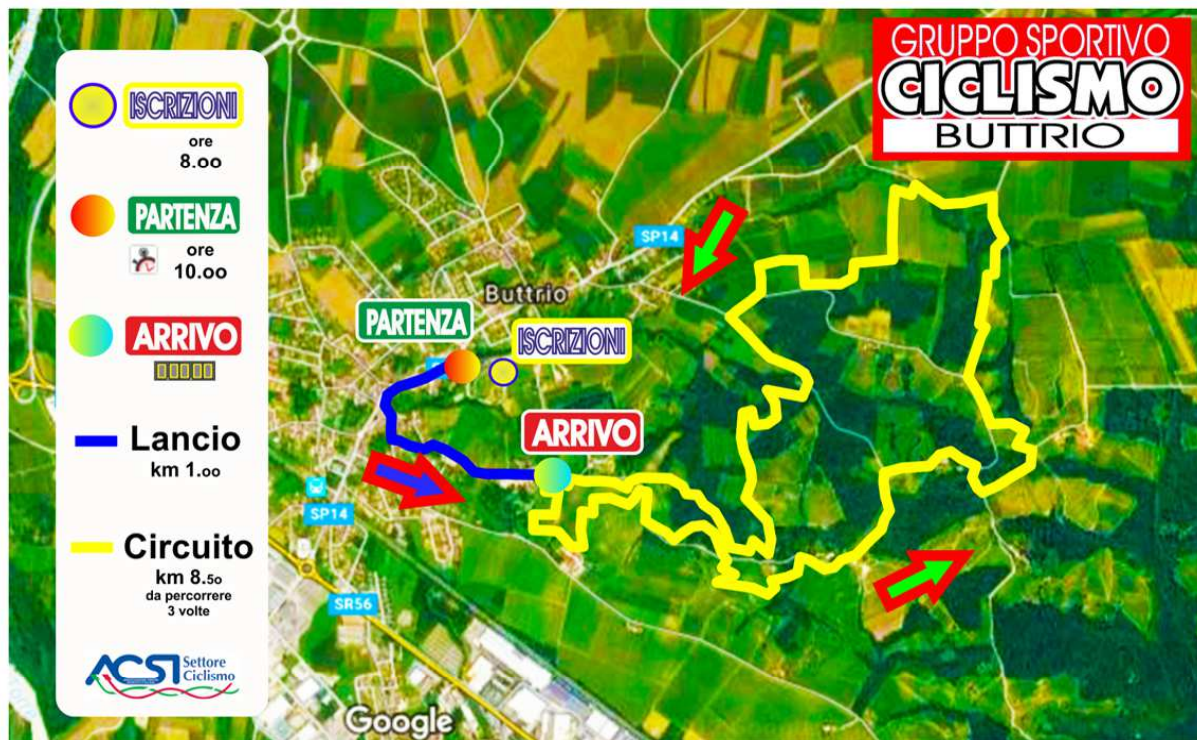

GRUPPO SPORTIVO CICLISMO BUTTRIO

domenica
25
MARZO

BUTTRIO

13^a
BURI Bike
prova Trofeo COSPALAT

- Iscrizioni dalle ore 8.00 presso: AREA SPORTIVA
- Partenza ore 10.00 per gruppi di categoria regolamento ACSI
- 1 km lancio + Circuito di km 8.5 da percorrere 3 volte totale 580 metri dislivello
- Servizi zona ISCRIZIONI
Lavaggio bici
Docce
- Pasta party ore 12.00
- Premiazioni ore 13.00
- Il circuito sarà disponibile da **GIOVEDÌ 22 MARZO** Considerando che gran parte del circuito è stato tracciato su **PROPRIETÀ PRIVATA** invitiamo tutti ad avere il massimo rispetto di tali siti e ad utilizzarli solo in occasione della manifestazione

BURI Bike